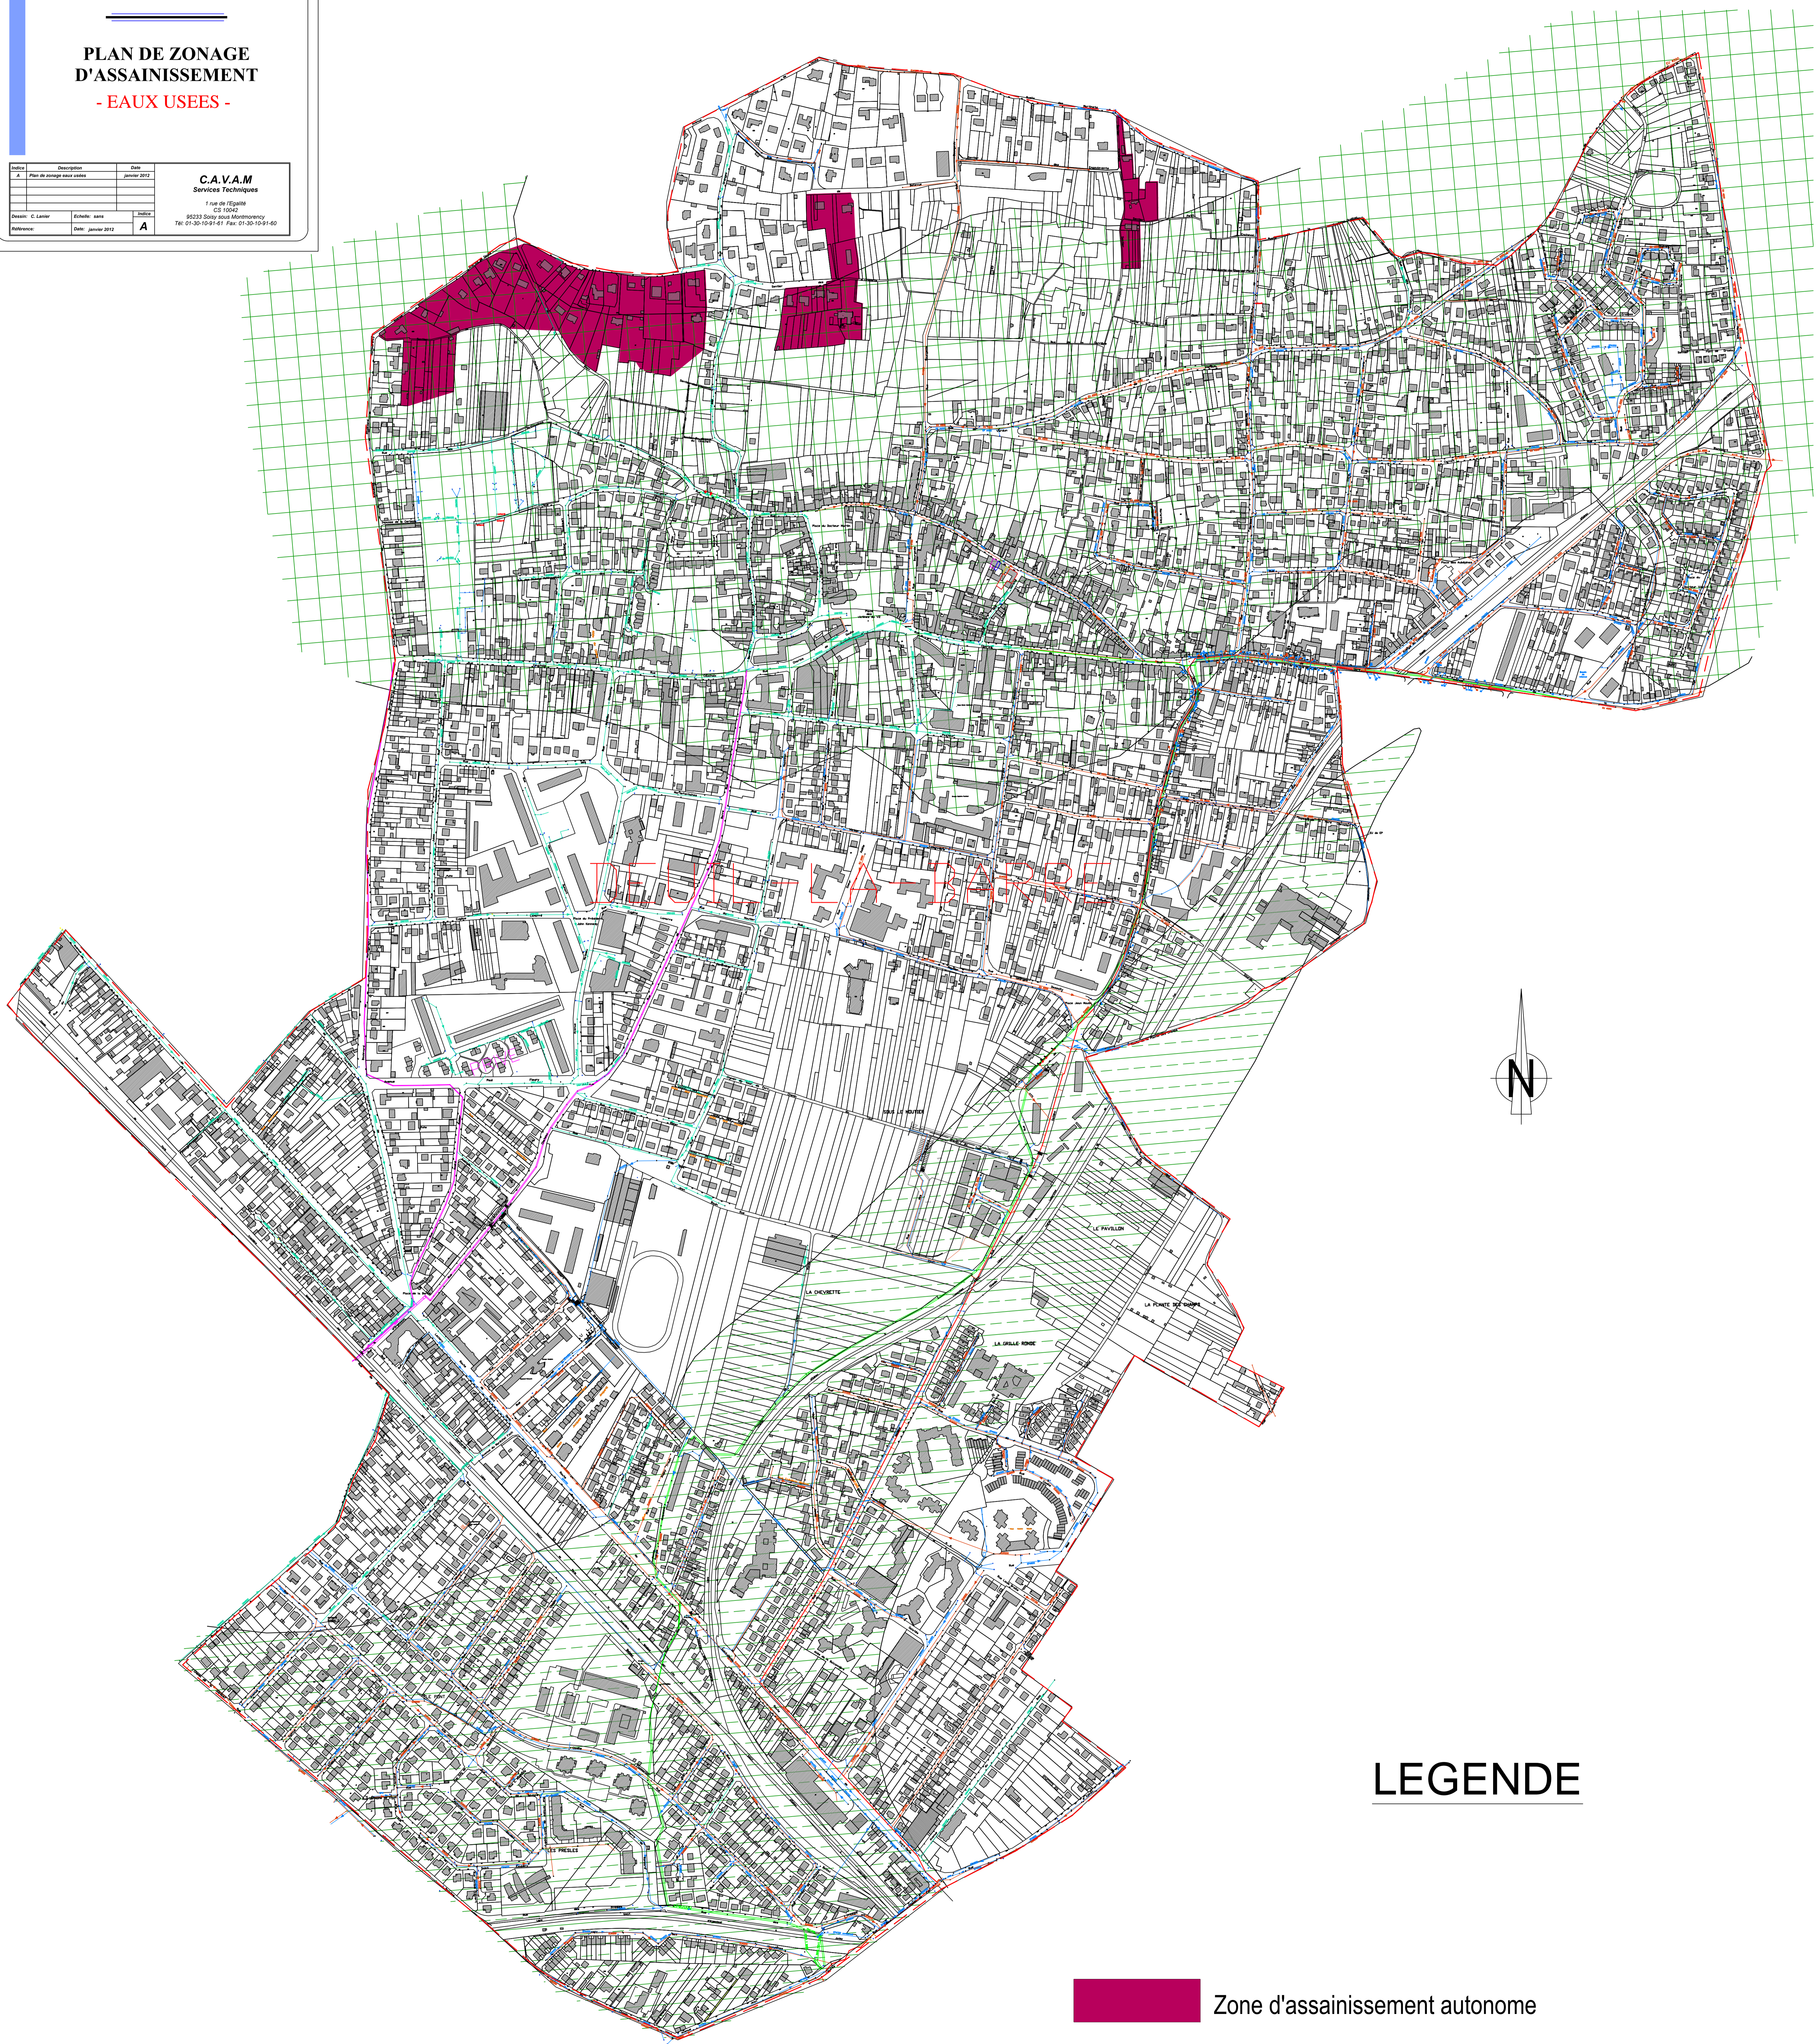

 Communauté d'Agglomération de la Vallée de Montmorency
 95000 Montmorency - 95000 Montigny - 95000 Saint-Gilles - 95000 Saint-Thierry

Département du Val d'Oise
 COMMUNE DE DEUIL-LA-BARRE

PLAN DE ZONAGE D'ASSAINISSEMENT
- EAUX USEES -

N°	Description	Date
1	Plan de zonage eaux usées	Janvier 2012

C.A.V.A.M
 Services Techniques
 1 rue de l'Église
 CS 1042
 95233 Douilly-sur-Montmorency
 Tél: 01-30-10-91-61 Fax: 01-30-10-91-60

LEGENDE

-  Zone d'assainissement autonome
-  Risque de mouvements de terrain liés au gypse
-  Alluvions tourbeuses compressibles