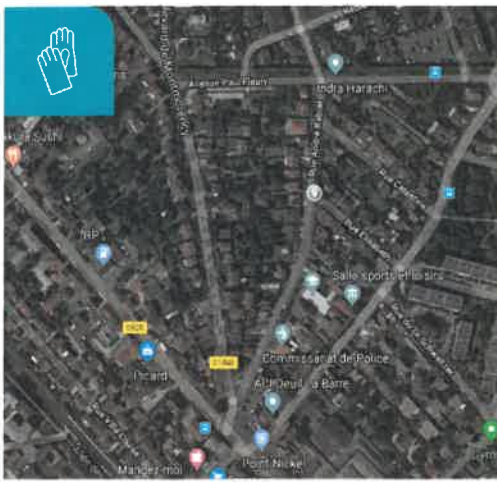

### Travaux GRDF de sondage sur le réseau gaz rue André Rabier, avenue Elisabeth, rue Célestine

**travaux du; 3 février au 27 mars 2020**  
**de 8 heures à 17 heures, merci de prévoir le**  
**déplacement des véhicules avant le démarrage des travaux.**