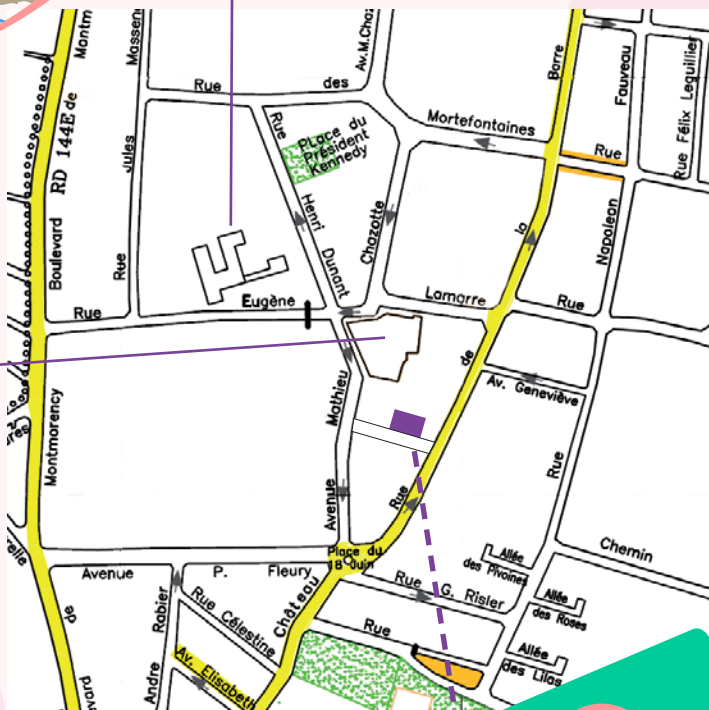

Collège Denis Diderot

Marché
des Mortefontaines

d'infos sur
www.deuillabarre.fr

C'est
ICI

« L'arbre de vie »

84, rue de La Barre

01 39 83 01 41

06 70 16 71 95

arbredevie@deuillabarre.fr